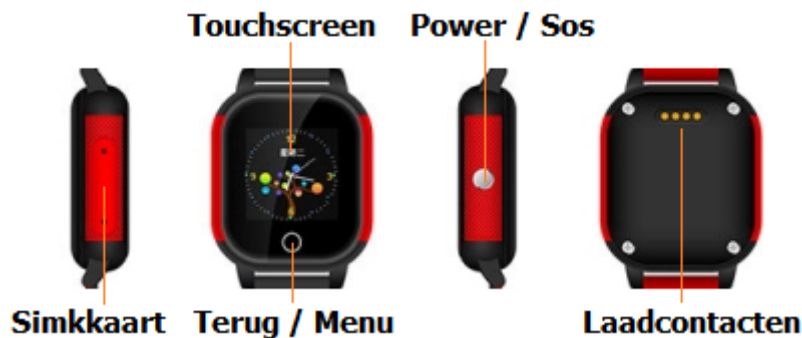

1. Simkaart nooit verwijderen ivm met garantie.
2. Touchscreen bediening zoals hierboven beschreven
3. Horloge aanzetten met de Powerbutton
4. Als het horloge aan staat met de actieve simkaart werkt de Powerbutton als SOS knop
5. Gebruik altijd de bijgeleverde USB lader of usb poort van laptop of pc. Laat nooit langer op dan twee uur.

Het horloge is stof, water en dampel dicht. Openen van het horloge door het verwijderen van de schroeven. Kapje simkaart en behuizing is niet toegestaan. Aangezien er al een Simkaart is geplaatst en afgesloten. Na Openen vervalt Garantie. De Gps watch heeft een redelijke bescherming tegen vocht. Maar bedenk, er mee zwemmen, douchen is geen goed idee en doet u voor eigen risico op waterschade. Het horloge is verkrijgbaar in zes kleuren: Zwart, Roze, Zwart-Rood, Zwart-Blauw, Rood-Wit en Zilver. Diverse kleuren voor zowel Jongens als meisjes. Door de lange polsband is het horloge ook zeer geschikt voor junioren, volwassenen, senioren en ouderen.