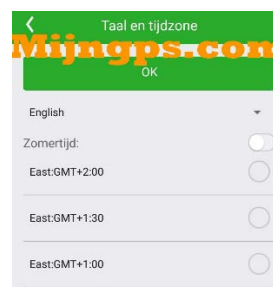

De Aibeile App, Amber360 App, Find My Kids App, Asterium App en Wonlex App bevelen wij zeker niet aan. *Kleinere App aanbieders zijn in dit overzicht niet meegenomen (er zijn nog tientallen).

Bediening GPS Horloge Kind

Het horloge wordt bediend via het touchscreen en u swiped naar links om alle menu functies te bedienen. Het horloge menu is Engels en is door de duidelijke universele afbeeldingen ook goed door kinderen te begrijpen.

Horloge Touchscreen display

Horloge display geeft weer van links naar rechts:

1. Ontvangt signaal aantal streepjes (indien geen of onvoldoende signaal kan er een Rood rondje doorheen staan). Neem dan contact op met de leverancier.
2. Speaker
3. Data communicatie (pijltjes)
4. Wifi locatie
5. Batterij indicator
6. Digitale klok kan 12 uur of 24 uur klok zijn
7. Datum; dag, maand en jaar en dag van de week. Menutaal is Engels

Horloge display analoge klok geeft de tijd analogoos weer.

Setracker App tijdzone instellen.

Setracker App bericht inspreken Max 15 Sec

Wetalk hier kan men een bericht inspreken / afluisteren door de knop (rondje onderop het display) ingedrukt te houden.