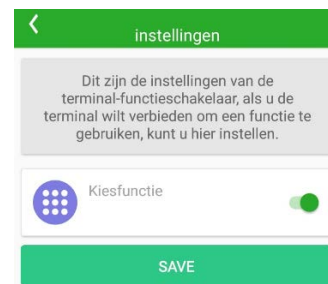

Het horloge wordt bediend via het touchscreen en u swiped naar links om alle menu functies te bedienen. Het horloge menu is Engels en is door de duidelijke universele afbeeldingen ook goed door kinderen te begrijpen.

Horloge Touchscreen display

Horloge display geeft weer van links naar rechts:

1. Ontvangt signaal aantal streepjes (indien geen of onvoldoende signaal kan er een Rood rondje doorheen staan). Neem dan contact op met de leverancier.
2. Speaker
3. Data communicatie (pijltjes)
4. Wifi locatie
5. Batterij indicator
6. Digitale klok kan 12 uur of 24 uur klok zijn
7. Datum; dag, maand en jaar en dag van de week. Menutaal is Engels

Horloge display analoge klok geeft de tijd analogoos weer.

Setracker App tijdzone instellen.

Setracker App bericht inspreken Max 15 Sec

Wetalk hier kan men een bericht inspreken / afluisteren door de knop (rondje onderop het display) ingedrukt te houden.

Dial hier kan men een telefoon nummer intikken en het nummer bellen. Setracker Deze functie is uit te schakelen

Stel contacten in via de App

Via de app kunnen contacten in het horloge gezet worden die men dan kan bellen. Zie document in de mail hoe telefoonnummers correct zijn in te stellen. Setracker Not networking error gebruik onze installatie service.